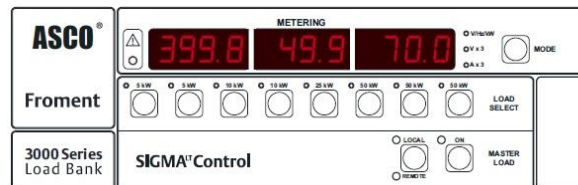

3010 Sigma LT Portable: Zijluchttuitlaat
 Max. vermogen :110 KW IHT+ controlpanel
 L=973 B=733 H= 950 150KG

3020 Sigma LT Portable: Zijluchttuitlaat
 Max. vermogen :200 KW IHT+ controlpanel
 L=1140 B=870 H= 950 220KG

3012Sigma Portable//static: Bovenluchttuitlaat
 Max. vermogen :100 KW + IHT
 L=980 B=740 H= 1065 150KG

3024Sigma Portable//static: Bovenluchttuitlaat
 Max. vermogen :240 KW + IHT
 L=1320 B=800 H= 1250 280KG

3044Sigma Portable//static: Bovenluchttuitlaat
 Max. vermogen :420 KW + IHT
 L=1364 B=1180 H= 1655 600KG

3066Sigma Portable//static: Zijluchttuitlaat
 Max. vermogen :600 KW + IHT
 L=2040 B=1540 H= 1470 840KG